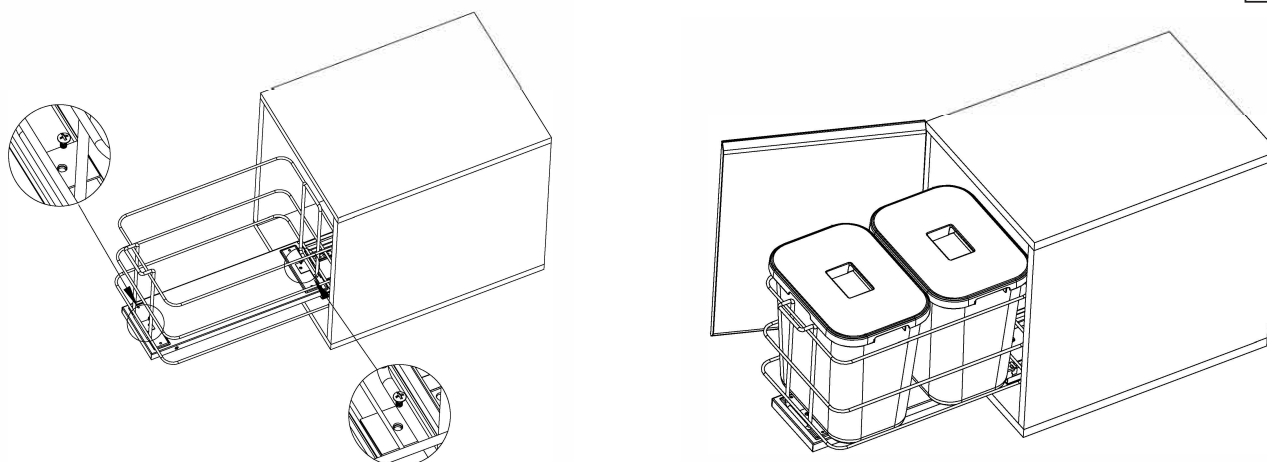

DONNA СИСТЕМА СОРТИРОВКИ

x1 set

x1

x1

x2

ø4x14 mm

x12

1 Сделайте разметку корпуса согласно заданным размерам. Зафиксируйте направляющие.

2 Установите выдвижную платформу на направляющие и зафиксируйте ее.
* винты вкручены в платформу, для монтажа их необходимо ослабить, а после установки платформы зафиксировать.

3 Зафиксируйте корзину на платформу и установите ведра.
* винты вкручены в платформу, их необходимо выкрутить, а после установки корзины зафиксировать.