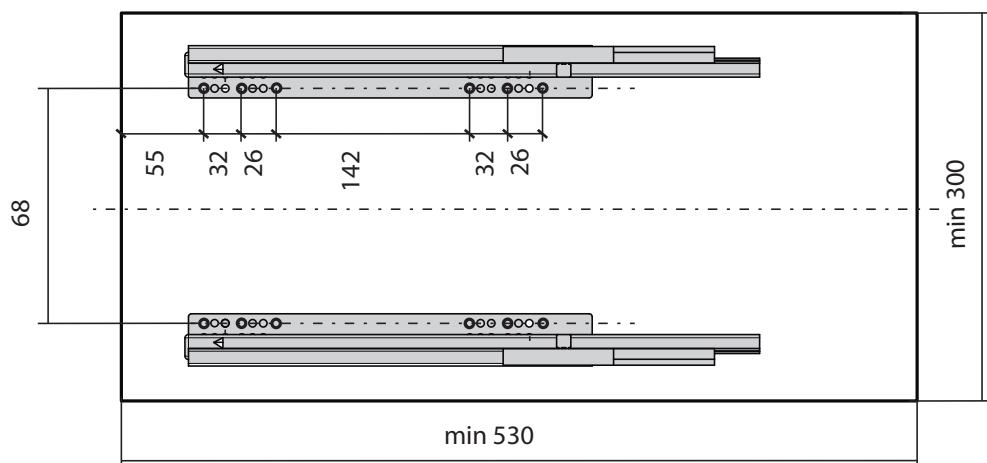

DONNA СИСТЕМА СОРТИРОВКИ

x1 set

x1

x1

x2

ø4x14 mm

x12

1 Сделайте разметку корпуса согласно заданным размерам. Зафиксируйте направляющие.

2 Установите выдвижную платформу на направляющие и зафиксируйте ее.
* винты вкручены в платформу, для монтажа их необходимо ослабить, а после установки платформы зафиксировать.

3 Зафиксируйте корзину на платформу и установите ведра.
* винты вкручены в платформу, их необходимо выкрутить, а после установки корзины зафиксировать.

Все размеры указаны в мм, размер погрешности +/- 1 мм.

Производитель оставляет за собой право вносить изменения в товар без ухудшения технических характеристик без предварительного уведомления.