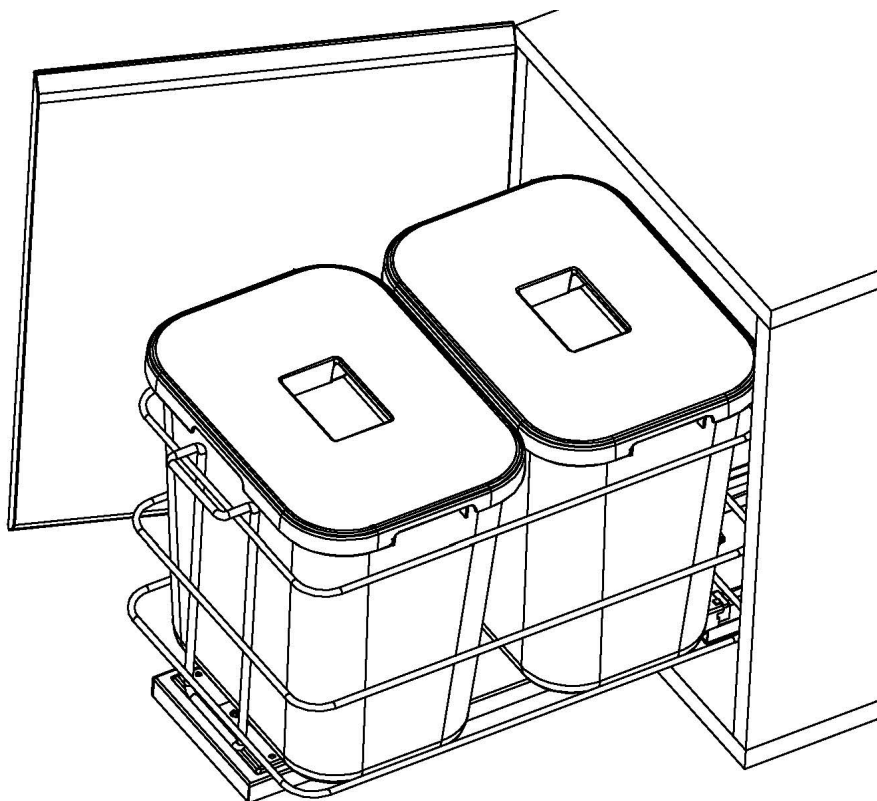

DONNA СИСТЕМА СОРТИРОВКИ

x1 set

x1

x1

x2

ø4x14 mm

x12

1 Сделайте разметку корпуса согласно заданным размерам. Зафиксируйте направляющие.

2 Установите выдвижную платформу на направляющие и зафиксируйте ее.
* винты вкручены в платформу, для монтажа их необходимо ослабить, а после установки платформы зафиксировать.

3 Зафиксируйте корзину на платформу и установите ведра.
* винты вкручены в платформу, их необходимо выкрутить, а после установки корзины зафиксировать.