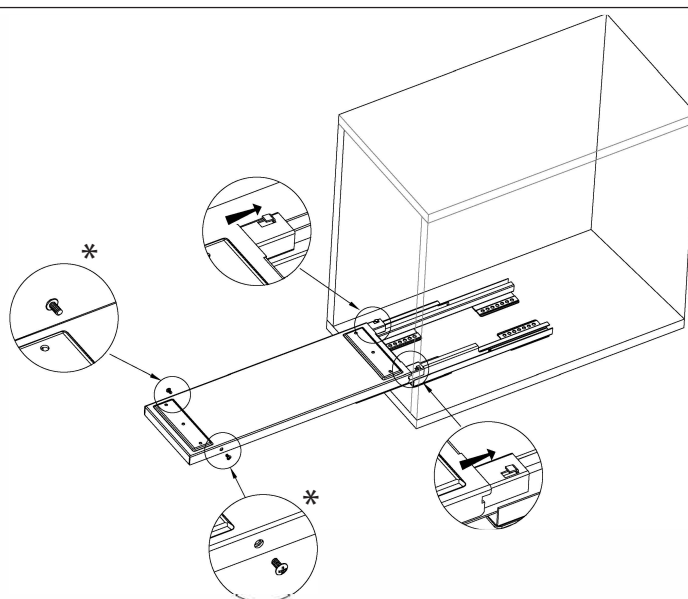

DONNA СИСТЕМА СОРТИРОВКИ

x1 set

x1

x1

x2

ø4x14 mm

x12

1 Сделайте разметку корпуса согласно заданным размерам. Зафиксируйте направляющие.

2 Установите выдвижную платформу на направляющие и зафиксируйте ее.
* винты вкручены в платформу, для монтажа их необходимо ослабить, а после установки платформы зафиксировать.

3 Зафиксируйте корзину на платформу и установите ведра.
* винты вкручены в платформу, их необходимо выкрутить, а после установки корзины зафиксировать.

Все размеры указаны в мм, размер погрешности +/- 1 мм.

Производитель оставляет за собой право вносить изменения в товар без ухудшения технических характеристик без предварительного уведомления.